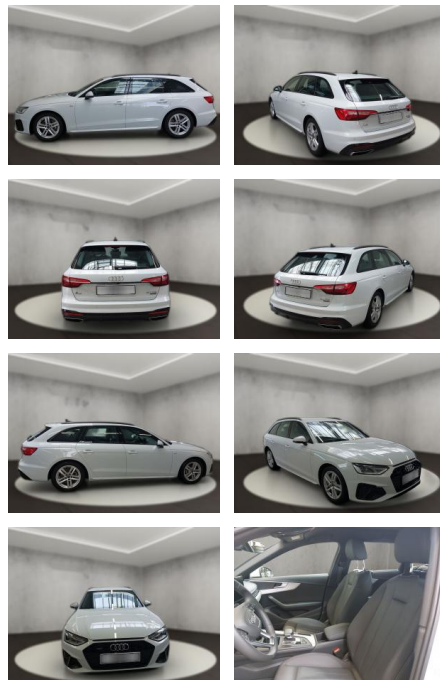

AH54-09618 **Angebotsnr.:**

Erstzulassung:	Kilometer:	Farbe:	Leistung:	Kraftstoffart:
07.09.2023	29.025	Weiß	150 kW / 204 PS	Diesel

PREIS
43.330 €

FINANZIERUNGSBEISPIEL
Laufzeit: 72 Monate Anzahlung: 25 %
Basis-Finanzierung:* Mtl. Rate:
Zielraten-Finanzierung:** **367 €**