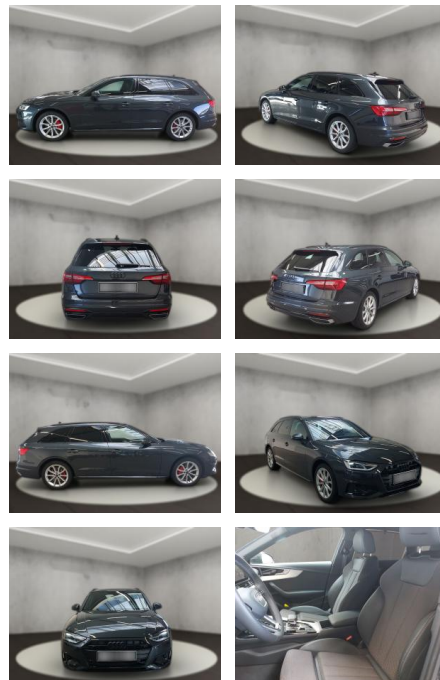

AH54-09585 **Angebotsnr.:**

Erstzulassung:	Kilometer:	Farbe:	Leistung:	Kraftstoffart:
29.08.2023	11.263	Grau	150 kW / 204 PS	Diesel

PREIS
45.910 €

FINANZIERUNGSBEISPIEL

Laufzeit: 72 Monate Anzahlung: 25 %
Basis-Finanzierung:* Mtl. Rate:
Zielraten-Finanzierung:** **389 €**