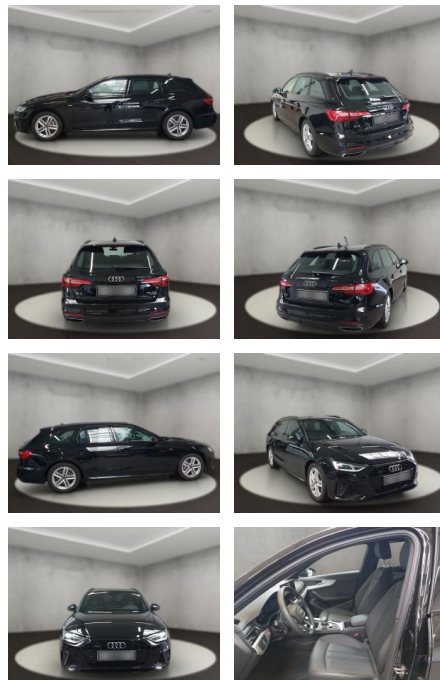

## Audi A4 40 quattro 2.0 TDI Avant S line

AH54-09567 **Angebotsnr.:**

Erstzulassung:	Kilometer:	Farbe:	Leistung:	Kraftstoffart:
12.09.2023	25.994	Schwarz	150 kW / 204 PS	Diesel

**PREIS**  
**44.570 €**