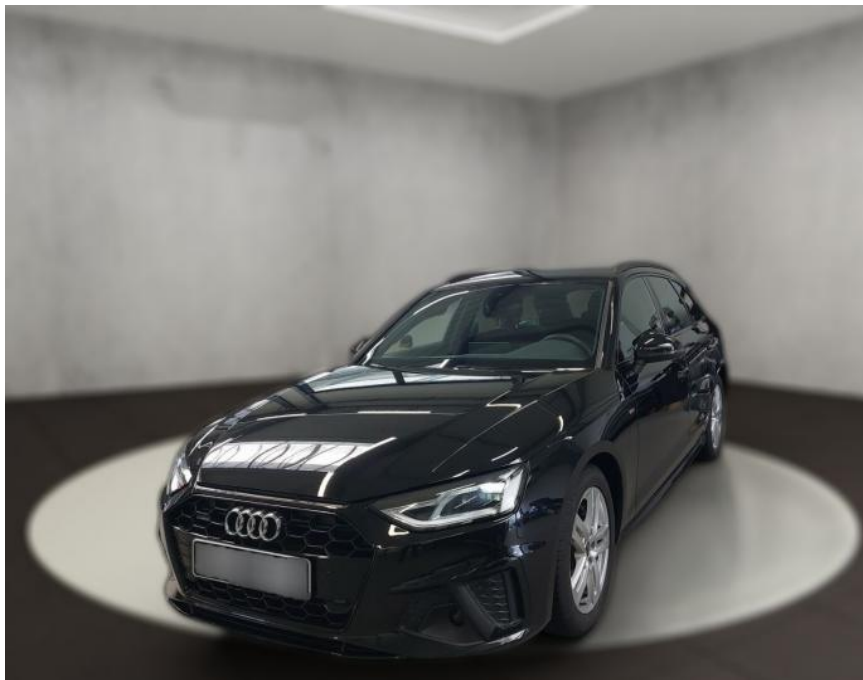

## Audi A4 40 quattro 2.0 TDI Avant S line

AH54-09567 **Angebotsnr.:**

Erstzulassung:	Kilometer:	Farbe:	Leistung:	Kraftstoffart:
12.09.2023	25.994	Schwarz	150 kW / 204 PS	Diesel

**PREIS**  
**44.570 €**