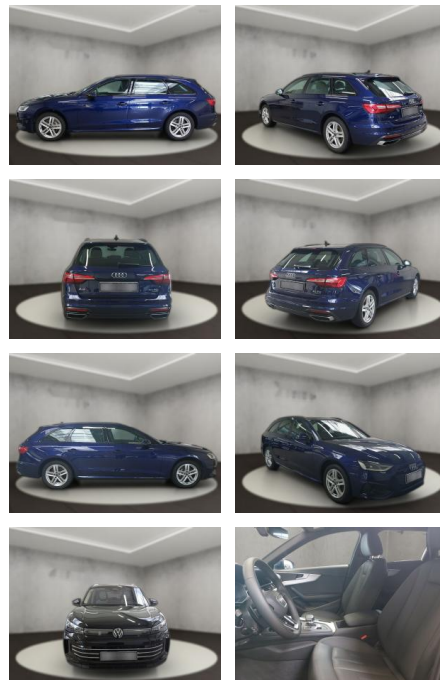

AH54-09636 **Angebotsnr.:**

Erstzulassung:	Kilometer:	Farbe:	Leistung:	Kraftstoffart:
12.09.2023	28.494	Blau	150 kW / 204 PS	Diesel

PREIS
43.330 €

FINANZIERUNGSBEISPIEL

Laufzeit: 72 Monate Anzahlung: 25 %
Basis-Finanzierung:* Mtl. Rate:
Zielraten-Finanzierung:** **367 €**