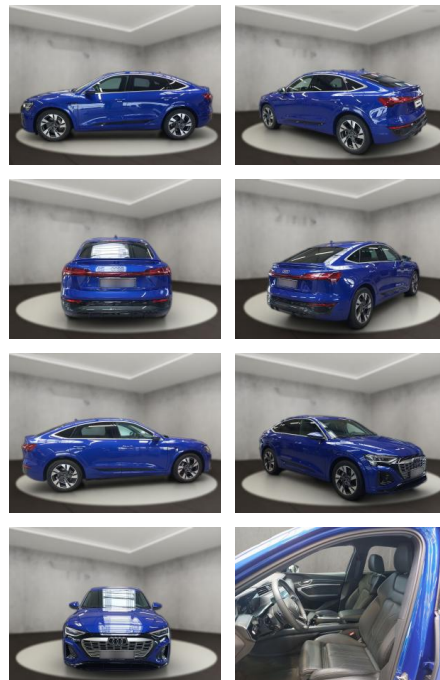

AH54-09651 **Angebotsnr.:**

Erstzulassung:	Kilometer:	Farbe:	Leistung:	Kraftstoffart:
24.08.2023	11.576	Blau	250 kW / 340 PS	Elektro

PREIS
59.090 €

FINANZIERUNGSBEISPIEL

Laufzeit: 72 Monate Anzahlung: 25 %
Basis-Finanzierung:* Mtl. Rate:
Zielraten-Finanzierung:** **500 €**