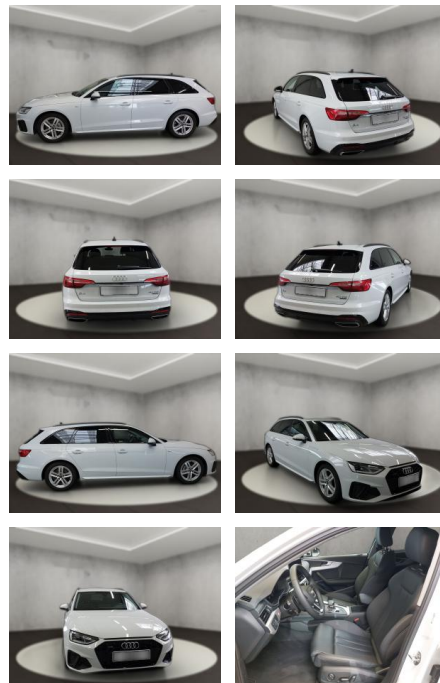

## Audi A4 40 quattro 2.0 TDI Avant S line

AH54-09551 **Angebotsnr.:**

Erstzulassung:	Kilometer:	Farbe:	Leistung:	Kraftstoffart:
14.09.2023	23.037	Weiß	150 kW / 204 PS	Diesel

**PREIS**  
**46.830 €**