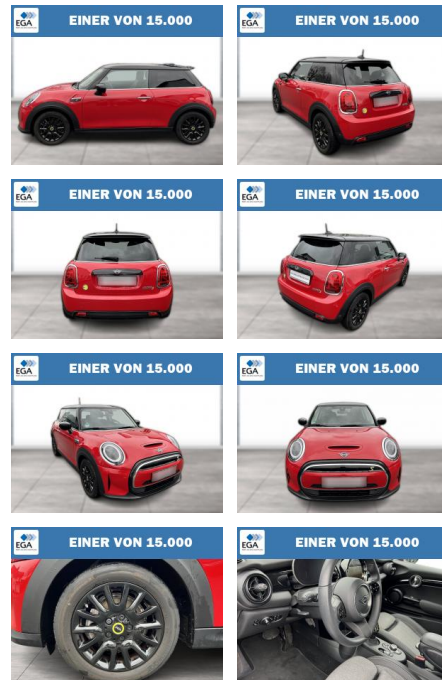

## MINI Cooper SE Classic Trim Sport LED Navi

WG08-238691 Angebotsnr.:

<b>Erstzulassung:</b>	<b>Kilometer:</b>	<b>Farbe:</b>	<b>Leistung:</b>	<b>Kraftstoffart:</b>
01.10.2022	15.650	Rot	135 kW / 184 PS	Elektro