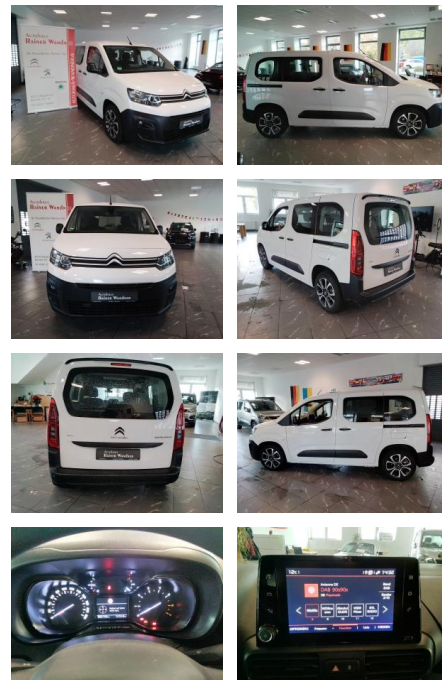

Autohaus Süd N. Klappert und Mitarbeiter GmbH
Daimlerstraße 12 - 25337 Elmshorn - Tel.: 04121 / 79100

Ihr Ansprechpartner

Herr Stefan Klappert
E-Mail: sk@autohaus-sued.de
Telefon: 04121 79100

Citroën Berlingo M BlueHDi 100 LIVE PACK

RW01-FG2411 **Angebot**

Erstzulassung: 19.08.2020 **Kilometer:** 3.124 **Farbe:** **Leistung:** 75 kW / 102 PS **Kraftstoffart:** Diesel

PREIS
23.760 €

FINANZIERUNGSBEISPIEL
Laufzeit: 72 Monate Anzahlung: 25 %
Basis-Finanzierung:* Mtl. Rate:
Zielraten-Finanzierung:** **201 €**