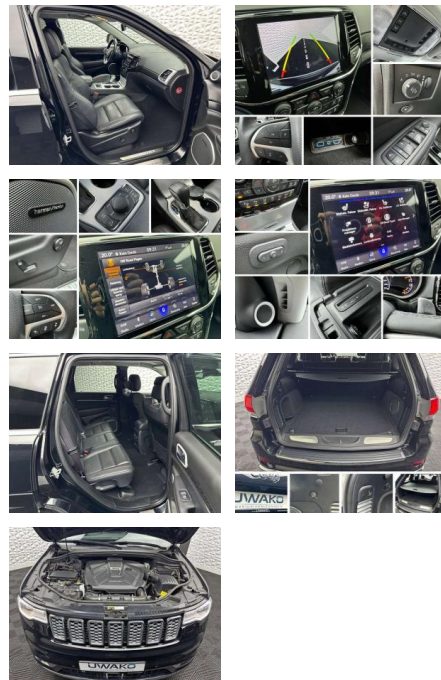

Autohaus Süd N. Klappert und Mitarbeiter GmbH
Daimlerstraße 12 - 25337 Elmshorn - Tel.: 04121 / 79100

Ihr Ansprechpartner

Herr Peter Neumann
E-Mail: nfo@autohaus-sued.de
Telefon: 04121 79100

Jeep Grand Cherokee GRAND CHEROKEE SUMMIT

UW00-152761255 Angebotsnr.:

Erstzulassung:	Kilometer:	Farbe:	Leistung:	Kraftstoffart:	Verbr. komb.	CO2-Emission	CO2-Klasse (WLTP)
01.08.2020	41.936	Schwarz	184 kW / 250 PS	Benzin	7,0 l/100km	212 g/km	G

PREIS
46.810 €

FINANZIERUNGSBEISPIEL

Laufzeit: 72 Monate   Anzahlung: 25 %
Basis-Finanzierung:*   Mtl. Rate:
Zielraten-Finanzierung:**   **396 €**

* Basisfinanzierung: Anzahlung: 11.703 Euro, Laufzeit: 72 Monate, Nettodarlehen: 35.108 Euro, Gesamtbetrag: 55.226 Euro, Zinssätze: 7.71% Sollz. (gebunden), 7.99% eff.
** Zielratenfinanzierung: Anzahlung: 11.703 Euro, Laufzeit: 72 Monate, Nettodarlehen: 35.108 Euro, Zielrate: 23.405 Euro, Gesamtbetrag: 58.498 Euro, Zinssätze: 7.71% Sollz. (gebunden), 7.99% eff.,

Vermittlung für: Santander Consumer Bank
Repräsentatives Beispiel gem. § 17 Abs. 4 PAngV. Diese Finanzierungsangebote sind Beispiele. Gerne ermitteln wir für Sie Ihr individuelles Angebot.

Ausstattung

Weiteres

- Herzlich willkommen bei UWAKO #exklusiveautomobile! Bitte beachten Sie
- dass wir Besichtigungen vor Ort nur nach telefonischer Terminvereinbarung anbieten. Gerne beantworten wir Ihnen vorab ebenfalls alle Fragen
- die Ihnen am Herzen liegen. Wir freuen uns auf Ihren Besuch! Unsere Serviceleistungen: Finanzierung durch unsere Partnerbanken
  Inzahlungnahme Europaweite Fahrzeuglieferung Exportüberführungskennzeichen
  Vorwahl für alle Optionen bis zu 24 Monate Premium
  Gebrauchtwagengarantie Jeep Grand Cherokee 3.0 CRD Summit Highlights: 12 Monate Gebrauchtwagengarantie inkl. Deutsches Fahrzeug 2.
  Hand Unfallfrei Nichtraucher Sehr viele Extras
  Lückenlos Scheckheft gepflegt bei Jeep Sehr sauber und

- beide Außenspiegel mit Abblendautomatik
  Außenspiegel mit Totwinkel-Assistent
  Bi-Xenon-Scheinwerfer
  Scheinwerfer-Reinigungsanlage (SRA)
  Bordcomputer Bremsassistent CD-Laufwerk in der Mittelarmlehne
  Dachreling verchromt
  Diebstahl-Warnanlage mit Innenraumüberwachung
  Einstiegsleisten (verchromt) Elektron.
  Stabilitäts-Programm (ESP) Elektron.
  Traktionskontrolle Auffahrwarnsystem
  Frontal-Collision-Warning (FCW)
  Bergabfahr-Assistent
  Berganfahr-Assistent Fernlichtassistent
  Notbrems-Assistent Park-Assistent Spurhalteassistent
  Überschlag-Schutzsystem (ERM)
  Fensterheber elektrisch vorn + hinten
  Freisprechanlage UConnect (mit Bluetooth-Schnittstelle)

STÄNDIG ÜBER 15.000 FAHRZEUGE IM BESTAND!