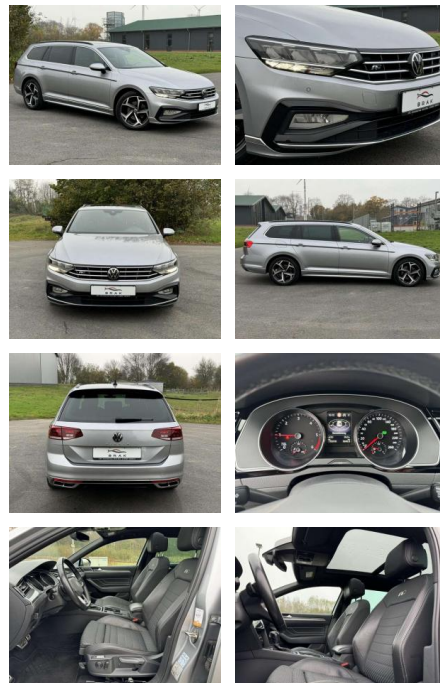

## Volkswagen Passat Variant 2.0 TDI 2x R-Line LED

KB06-28171 **Angebotsnr.:**

Erstzulassung:	Kilometer:	Farbe:	Leistung:	Kraftstoffart:	Verbr. komb.	CO2-Emission	CO2-Klasse (WLTP)
01.10.2020	119.750	Silber	110 kW / 150 PS	Benzin	4,9 l/100km	127 g/km	D

**PREIS**  
**27.230 €**