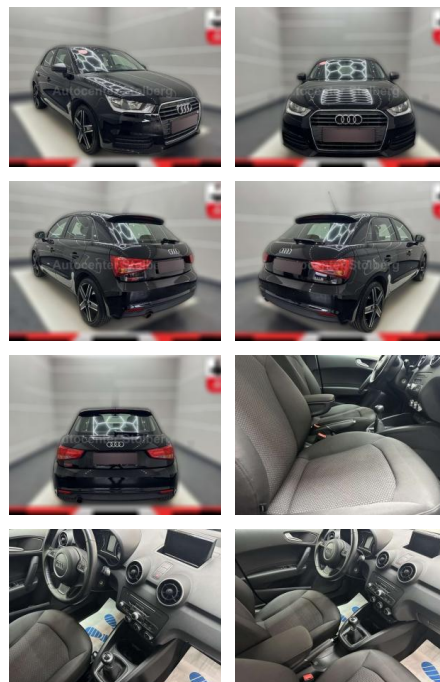

## Audi A1 basis "NAVI-SITZH-KLIMA-MULTI-PDC-ALU

AC15-27

Angebotsnr.:

Erstzulassung:	Kilometer:	Farbe:	Leistung:	Kraftstoffart:
01.07.2018	65.000	Schwarz	70 kW / 95 PS	Benzin

**PREIS**  
**14.890 €**

**FINANZIERUNGSBEISPIEL**  
Laufzeit: 72 Monate      Anzahlung: 25 %  
Basis-Finanzierung:\*      Mtl. Rate:  
Zielraten-Finanzierung:\*\* **126 €**