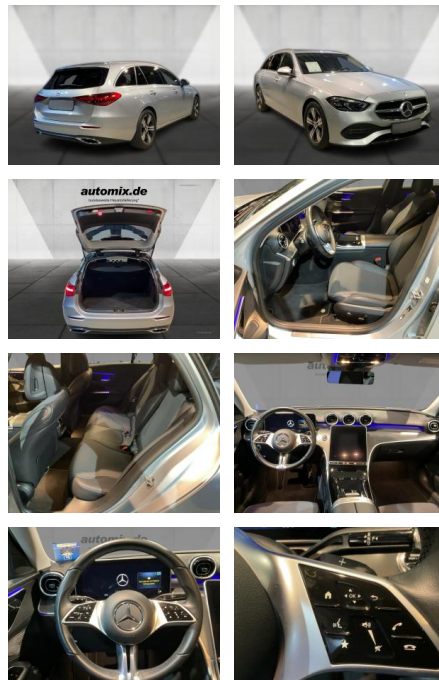

Autohaus Süd N. Klappert und Mitarbeiter GmbH
Daimlerstraße 12 - 25337 Elmshorn - Tel.: 04121 / 79100

Ihr Ansprechpartner

Herr Peter Neumann
E-Mail: info@autohaus-sued.de
Telefon: 04121 79100

Mercedes-Benz C 200 d T

WA00-30718 **Angebotsnr.:**

Erstzulassung:	Kilometer:	Farbe:	Leistung:	Kraftstoffart:
01.05.2023	49.424	Silber	120 kW / 163 PS	Diesel

PREIS	FINANZIERUNGSBEISPIEL	
36.780 €	Laufzeit: 72 Monate Anzahlung: 25 % Basis-Finanzierung:* Mtl. Rate: Zielraten-Finanzierung:** 312 €	* Basisfinanzierung: Anzahlung: 9.195 Euro, Laufzeit: 72 Monate, Nettodarlehen: 27.585 Euro, Gesamtbetrag: 43.392 Euro, Zinssätze: 7.71% Sollz. (gebunden), 7.99% eff. ** Zielratenfinanzierung: Anzahlung: 9.195 Euro, Laufzeit: 72 Monate, Nettodarlehen: 27.585 Euro, Zielrate: 18.390 Euro, Gesamtbetrag: 45.964 Euro, Zinssätze: 7.71% Sollz. (gebunden), 7.99% eff., Vermittlung für: Santander Consumer Bank Repräsentatives Beispiel gem. § 17 Abs. 4 PAngV. Diese Finanzierungsangebote sind Beispiele. Gerne ermitteln wir für Sie Ihr individuelles Angebot.

Ausstattung

Sicherheit

- PDC Park Distance Control hinten
- Anti-Blockiersystem ABS
- Antischlupfregelung ASC+T
- elektronische Stabilitätskontrolle (ESP / DSP)
- Servolenkung
- Regensensor
- Wegfahrsperre
- Kindersitzbefestigung
- PDC Park Distance Control vorne

Multimedia

- Radio
- Navigation mit Bildschirm
- MP3 Anschluss
- Bluetooth

Komfort

- Zentralverriegelung
- Bordcomputer

Interieur

- Multifunktionslenkrad
- el. Fensterheber
- Sitzheizung

Exterieur

- Leichtmetallfelgen
- metallic
- Dachreling

Umwelt

- Partikelfilter

Weiteres

- Sportfahrwerk
- Diesel
- Lichtsensor
- elektrische Aussenspiegel
- Start Stop Automatik
- Nichtraucher
- Sportpaket

STÄNDIG ÜBER 15.000 FAHRZEUGE IM BESTAND!