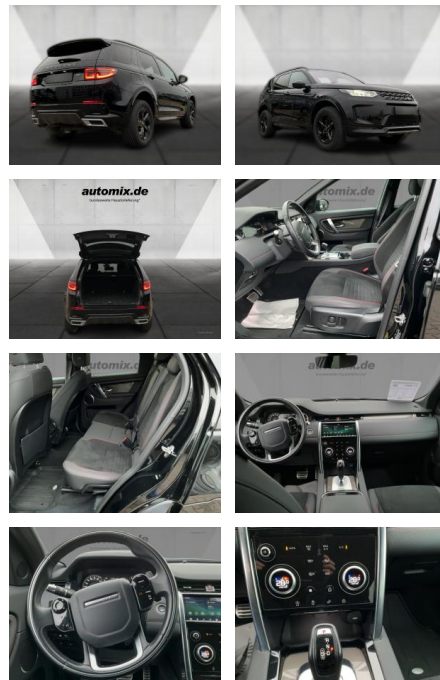

Autohaus Süd N. Klappert und Mitarbeiter GmbH
Daimlerstraße 12 - 25337 Elmshorn - Tel.: 04121 / 79100

Ihr Ansprechpartner

Herr Stefan Klappert
E-Mail: sk@autohaus-sued.de
Telefon: 04121 79100

Land Rover Discovery Sport R-Dynamic

WA00-30716 **Angebotsnr.:**

Erstzulassung:	Kilometer:	Farbe:	Leistung:	Kraftstoffart:
01.09.2020	69.194	Diverse	132 kW / 179 PS	Diesel

PREIS
33.770 €

FINANZIERUNGSBEISPIEL

Laufzeit: 72 Monate   Anzahlung: 25 %
Basis-Finanzierung:*   Mtl. Rate:
Zielraten-Finanzierung:** **286 €**

* Basisfinanzierung: Anzahlung: 8.443 Euro, Laufzeit: 72 Monate, Nettodarlehen: 25.328 Euro, Gesamtbetrag: 39.842 Euro, Zinssätze: 7.71% Sollz. (gebunden), 7.99% eff.
** Zielratenfinanzierung: Anzahlung: 8.443 Euro, Laufzeit: 72 Monate, Nettodarlehen: 25.328 Euro, Zielrate: 16.885 Euro, Gesamtbetrag: 42.202 Euro, Zinssätze: 7.71% Sollz. (gebunden), 7.99% eff.,

Vermittlung für: Santander Consumer Bank
Repräsentatives Beispiel gem. § 17 Abs. 4 PAngV. Diese Finanzierungsangebote sind Beispiele. Gerne ermitteln wir für Sie Ihr individuelles Angebot.

Ausstattung

Sicherheit

- PDC Park Distance Control hinten
- Anti-Blockiersystem ABS
- Antischlupfregelung ASC+T
- elektronische Stabilitätskontrolle (ESP / DSP)
- Servolenkung
- Regensensor
- Wegfahrsperre
- Kindersitzbefestigung
- Allrad
- PDC Park Distance Control vorne

Multimedia

- Radio
- el. Sitzverstellung
- Navigation mit Bildschirm
- MP3 Anschluss
- Bluetooth

Komfort

- Zentralverriegelung
- Bordcomputer

Interieur

- Multifunktionslenkrad
- el. Fensterheber
- Sitzheizung
- Standheizung

Exterieur

- Leichtmetallfelgen
- metallic
- Nebelscheinwerfer

Umwelt

- Partikelfilter

Weiteres

- Diesel
- Lichtsensor

- elektrische Aussenspiegel
- Start Stop Automatik
- Nichtraucher

STÄNDIG ÜBER 15.000 FAHRZEUGE IM BESTAND!