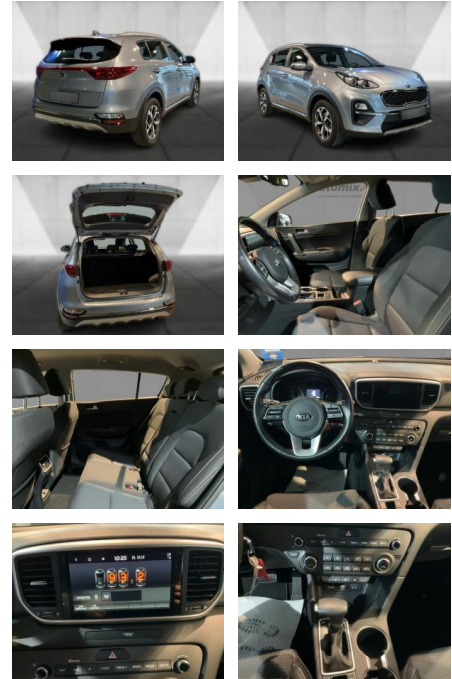

WA00-30715 **Angebotsnr.:**

Erstzulassung:	Kilometer:	Farbe:	Leistung:	Kraftstoffart:
01.03.2021	22.539	Silber	130 kW / 177 PS	Benzin

PREIS
28.100 €

FINANZIERUNGSBEISPIEL

Laufzeit: 72 Monate Anzahlung: 25 %
Basis-Finanzierung:* Mtl. Rate:
Zielraten-Finanzierung:** **238 €**