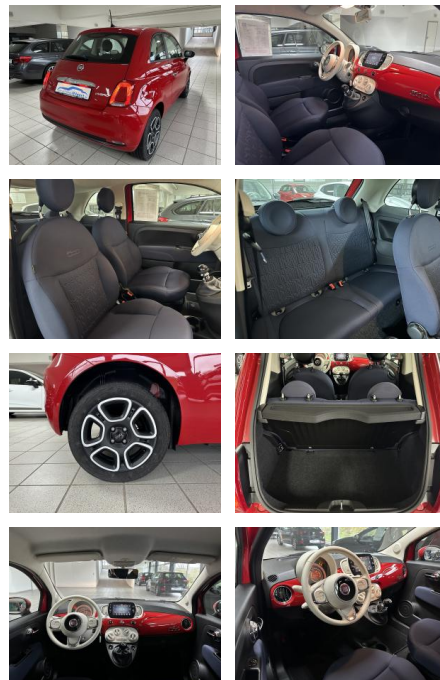

AH00-7113X47Angebotsnr.:

Erstzulassung:	Kilometer:	Farbe:	Leistung:	Kraftstoffart:	Verbr. komb.	CO2-Emission	CO2-Klasse (WLTP)
10.10.2022	22.082	Rot	51 kW / 69 PS	Benzin	5,3 l/100km	120 g/km	D

PREIS
13.460 €