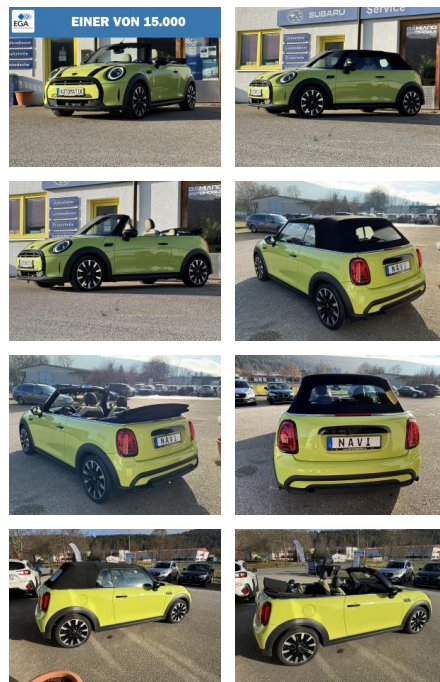

Ihr Ansprechpartner

Herr Stefan Klappert
E-Mail: sk@autohaus-sued.de
Telefon: 04121 79100

Autohaus Süd N. Klappert und Mitarbeiter GmbH
Daimlerstraße 12 - 25337 Elmshorn - Tel.: 04121 / 79100

MINI Cooper Cabrio Classic Trim Automatik*NAVI*K...

DA04-ED2411- Angebote Nr.:

| Erstzulassung: | Kilometer: | Farbe: | Leistung: | Kraftstoffart: | Verbr. komb. | CO2-Emission | CO2-Klasse (WLTP) |
|----------------|------------|--------|-----------------|----------------|--------------|--------------|-------------------|
| 17.06.2021 | 31.800 | Gelb | 100 kW / 136 PS | Benzin | 6,4 l/100km | 146 g/km | E |