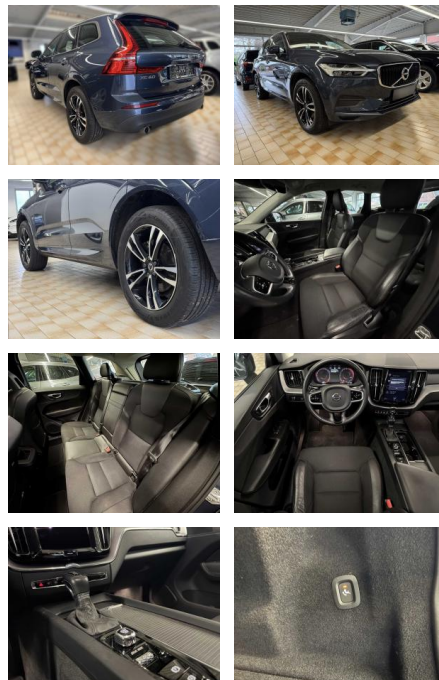

AA19-07950 **Angebotsnr.:**

Erstzulassung:	Kilometer:	Farbe:	Leistung:	Kraftstoffart:
25.08.2017	73.982	Diverse	173 kW / 235 PS	Diesel

PREIS
33.950 €

FINANZIERUNGSBEISPIEL

Laufzeit: 72 Monate Anzahlung: 25 %
Basis-Finanzierung:* Mtl. Rate:
Zielraten-Finanzierung:** **288 €**