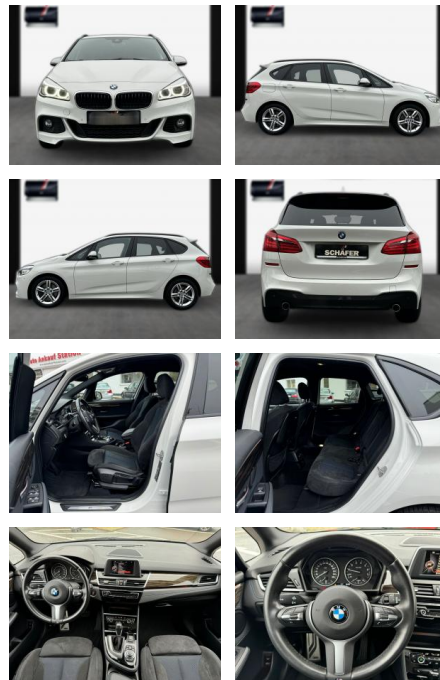

## BMW 225 Active Tourer M Sport xDrive Navi

SA13-0V47558 Angebotsnr.:

Erstzulassung:	Kilometer:	Farbe:	Leistung:	Kraftstoffart:
26.11.2015	28.100	Diverse	170 kW / 231 PS	Benzin

**PREIS**  
**22.310 €**