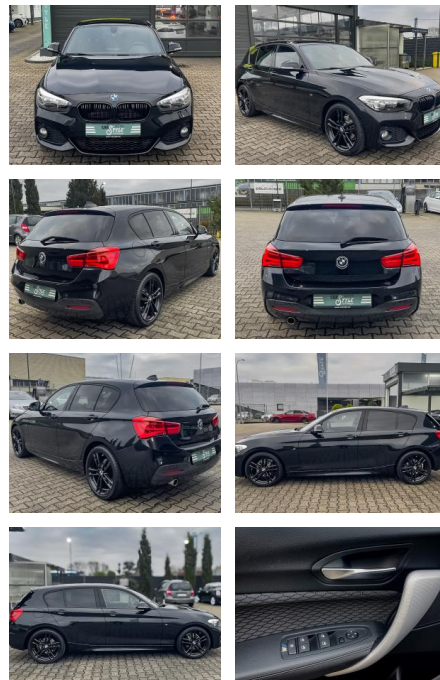

CS01-FO2411386gebotsnr.:

Erstzulassung:	Kilometer:	Farbe:	Leistung:	Kraftstoffart:
28.10.2016	85.820	Black- Magic	80 kW / 109 PS	Benzin

PREIS
16.640 €

FINANZIERUNGSBEISPIEL

Laufzeit: 72 Monate Anzahlung: 25 %
 Basis-Finanzierung:* Mtl. Rate:
 Zielraten-Finanzierung:** **141 €**