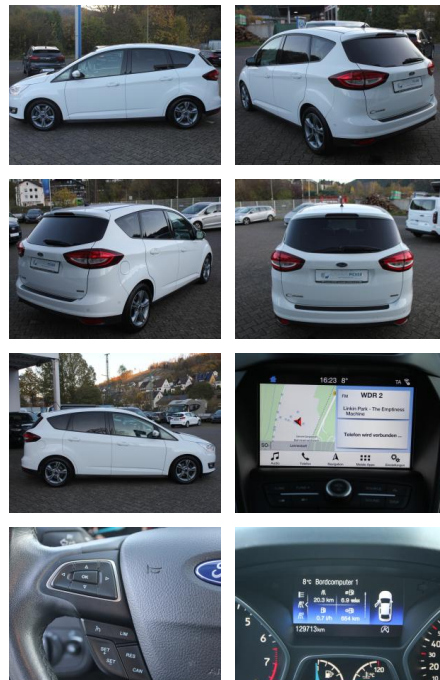

AP33-RP2411-01167090

VERKAUFT

Erstzulassung:	Kilometer:	Farbe:	Leistung:	Kraftstoffart:
14.12.2016	130.000	Weiß	92 kW / 125 PS	Benzin

PREIS
9.440 €

FINANZIERUNGSBEISPIEL

Laufzeit: 72 Monate Anzahlung: 25 %
Basis-Finanzierung:* Mtl. Rate:
Zielraten-Finanzierung:** Mtl. Rate: **80 €**