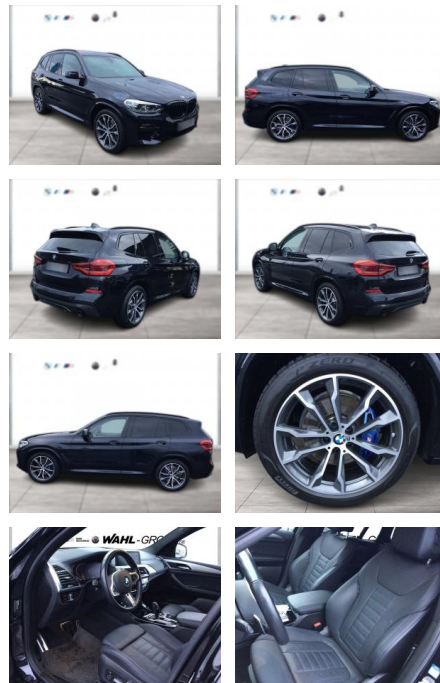

WG05-225545 Angebotsnr.:

Erstzulassung:	Kilometer:	Farbe:	Leistung:	Kraftstoffart:
01.09.2021	51.400	Schwarz	183 kW / 249 PS	Diesel

PREIS
54.850 €

FINANZIERUNGSBEISPIEL

Laufzeit: 72 Monate Anzahlung: 25 %
Basis-Finanzierung:* Mtl. Rate:
Zielraten-Finanzierung:** **465 €**