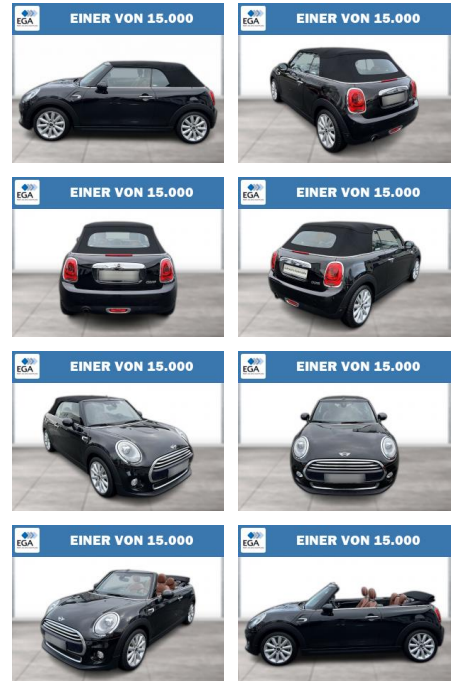

## MINI Cooper Cabrio Navi Chili LED ACC SHZ

WG08-264123 Angebotsnr.:

Erstzulassung:	Kilometer:	Farbe:	Leistung:	Kraftstoffart:
01.05.2016	87.133	Schwarz	100 kW / 136 PS	Benzin

**PREIS**  
**17.870 €**

**FINANZIERUNGSBEISPIEL**  
Laufzeit: 72 Monate      Anzahlung: 25 %  
Basis-Finanzierung:\*      Mtl. Rate:  
Zielraten-Finanzierung:\*\* **151 €**