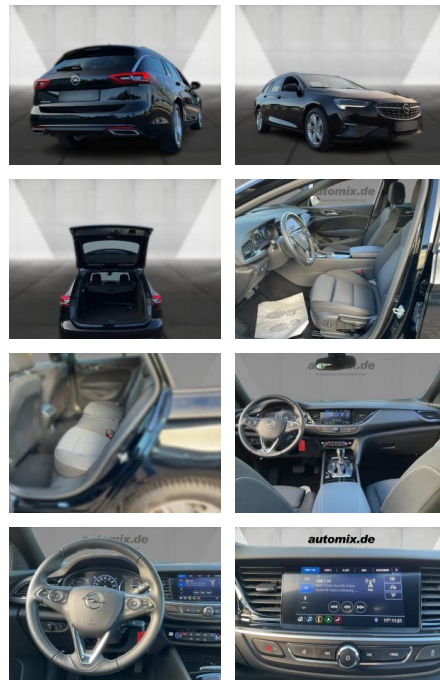

Autohaus Süd N. Klappert und Mitarbeiter GmbH
Daimlerstraße 12 - 25337 Elmshorn - Tel.: 04121 / 79100

Ihr Ansprechpartner

Herr Stefan Klappert
E-Mail: sk@autohaus-sued.de
Telefon: 04121 79100

Opel Insignia ,AHK,Kamera,LED,SHZ, Navi,

WA00-30709 **Angebotsnr.:**

Erstzulassung:	Kilometer:	Farbe:	Leistung:	Kraftstoffart:
01.11.2022	39.638	Schwarz	128 kW / 174 PS	Diesel

PREIS
29.410 €

FINANZIERUNGSBEISPIEL

Laufzeit: 72 Monate   Anzahlung: 25 %
Basis-Finanzierung:*   Mtl. Rate:
Zielraten-Finanzierung:** **249 €**

* Basisfinanzierung: Anzahlung: 7.353 Euro, Laufzeit: 72 Monate, Nettodarlehen: 22.058 Euro, Gesamtbetrag: 34.698 Euro, Zinssätze: 7.71% Sollz. (gebunden), 7.99% eff.
** Zielratenfinanzierung: Anzahlung: 7.353 Euro, Laufzeit: 72 Monate, Nettodarlehen: 22.058 Euro, Zielrate: 14.705 Euro, Gesamtbetrag: 36.754 Euro, Zinssätze: 7.71% Sollz. (gebunden), 7.99% eff.,

Vermittlung für: Santander Consumer Bank
Repräsentatives Beispiel gem. § 17 Abs. 4 PAngV. Diese Finanzierungsangebote sind Beispiele. Gerne ermitteln wir für Sie Ihr individuelles Angebot.

Ausstattung

Sicherheit

- PDC Park Distance Control hinten
- Anti-Blockiersystem ABS
- Antischlupfregelung ASC+T
- elektronische Stabilitätskontrolle (ESP / DSP)
- Servolenkung
- Regensensor
- Wegfahrsperre
- Kindersitzbefestigung
- PDC Park Distance Control vorne

Multimedia

- Radio
- el. Sitzverstellung
- Navigation mit Bildschirm
- MP3 Anschluss
- Bluetooth

Komfort

- Zentralverriegelung

- Bordcomputer

Interieur

- Multifunktionslenkrad
- el. Fensterheber
- Sitzheizung

Exterieur

- Leichtmetallfelgen
- metallic
- Nebelscheinwerfer
- Dachreling

Umwelt

- Partikelfilter

Weiteres

- Diesel
- Lichtsensor
- elektrische Aussenspiegel
- Start Stop Automatik

- Nichtraucher

STÄNDIG ÜBER 15.000 FAHRZEUGE IM BESTAND!