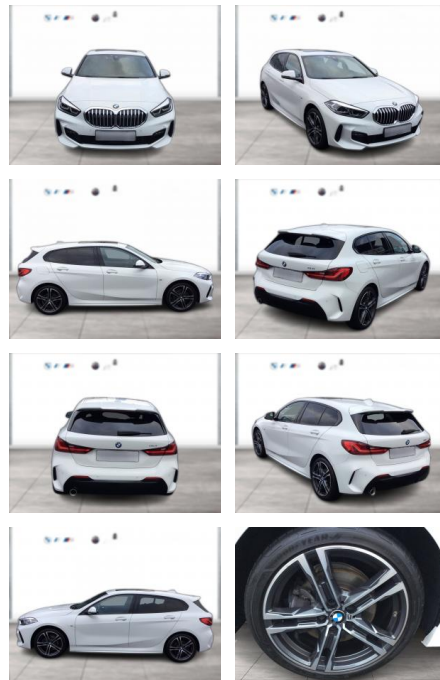

## BMW 118i M SPORT LC PLUS PANO LED GRA PDC

WG05-223438 **Angebotsnr.:**

Erstzulassung:	Kilometer:	Farbe:	Leistung:	Kraftstoffart:
01.04.2021	48.000	Weiß	100 kW / 136 PS	Benzin

**PREIS**  
**27.140 €**

**FINANZIERUNGSBEISPIEL**  
Laufzeit: 72 Monate      Anzahlung: 25 %  
Basis-Finanzierung:\*      Mtl. Rate:  
Zielraten-Finanzierung:\*\* **230 €**