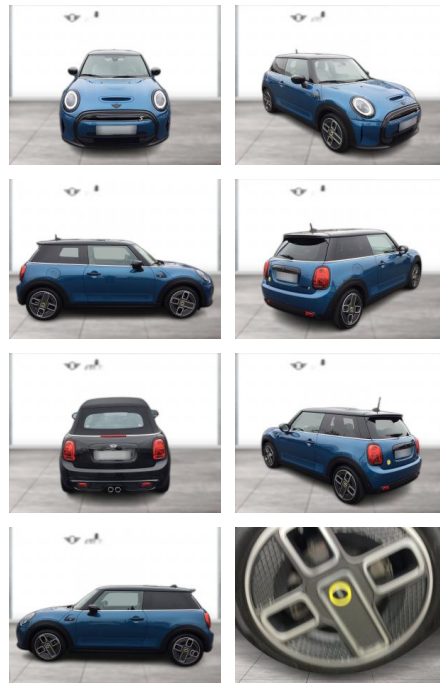

WG05-229243 Angebotsnr.:

Erstzulassung:	Kilometer:	Farbe:	Leistung:	Kraftstoffart:
01.04.2022	12.401	Blau	135 kW / 184 PS	Elektro

PREIS
25.080 €

FINANZIERUNGSBEISPIEL

Laufzeit: 72 Monate Anzahlung: 25 %
Basis-Finanzierung:* Mtl. Rate:
Zielraten-Finanzierung:** **112 €**