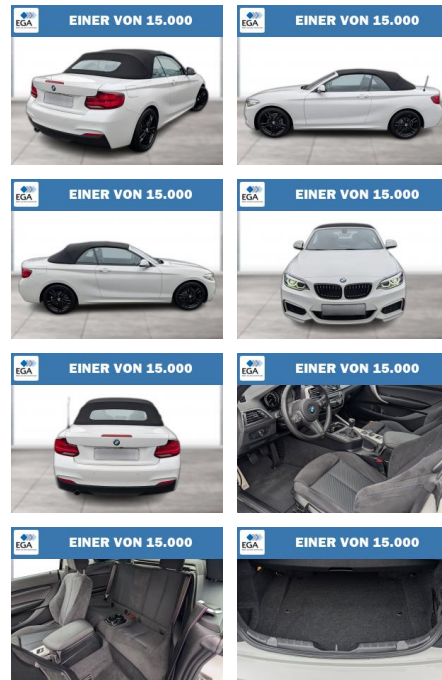

Autohaus Süd N. Klappert und Mitarbeiter GmbH
Daimlerstraße 12 - 25337 Elmshorn - Tel.: 04121 / 79100

Ihr Ansprechpartner

Herr Stefan Klappert
E-Mail: sk@autohaus-sued.de
Telefon: 04121 79100

BMW 218i CABRIO M SPORT NAVI BUSINESS RFK

WG06-244001 Angebotsnr.:

Erstzulassung:	Kilometer:	Farbe:	Leistung:	Kraftstoffart:
01.08.2020	29.700	Weiß	100 kW / 136 PS	Benzin

PREIS
29.820 €

FINANZIERUNGSBEISPIEL
Laufzeit: 72 Monate Anzahlung: 25 %
Basis-Finanzierung:* Mtl. Rate:
Zielraten-Finanzierung:** **253 €**