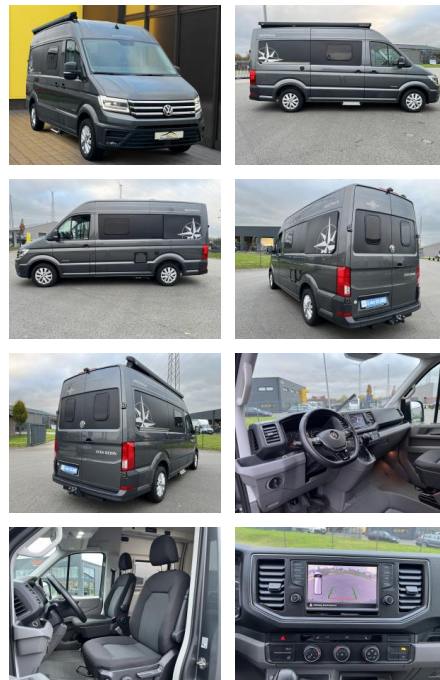

AB19-NB-WES-**Angebotsnr.:**

Erstzulassung:	Kilometer:	Farbe:	Leistung:	Kraftstoffart:
01.07.2019	33.000	grau	103 kW / 140 PS	Diesel

PREIS
71.240 €

FINANZIERUNGSBEISPIEL
Laufzeit: 72 Monate Anzahlung: 25 %
Basis-Finanzierung:* Mtl. Rate:
Zielraten-Finanzierung:** **603 €**