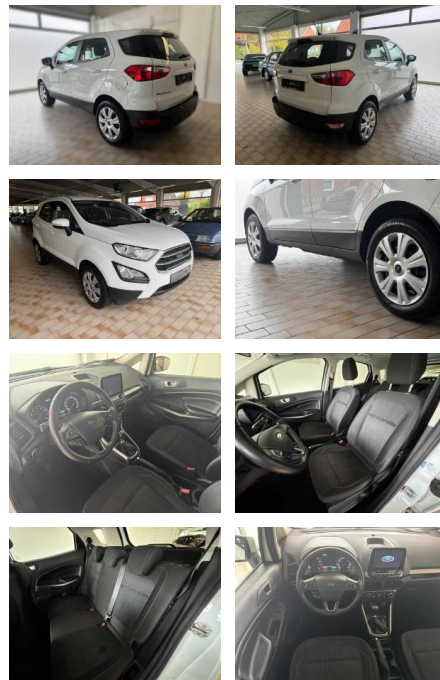

## Ford EcoSport Cool & Connect

AA19-73388 **Angebotsnr.:**

Erstzulassung:	Kilometer:	Farbe:	Leistung:	Kraftstoffart:
26.10.2021	56.568	Diverse	74 kW / 101 PS	Benzin

**PREIS**  
**16.430 €**