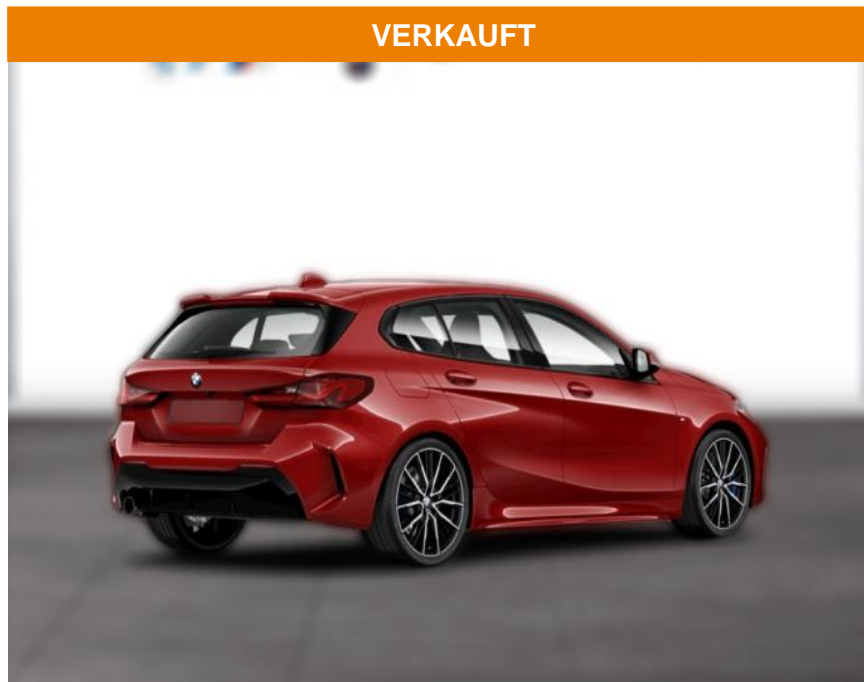

## BMW 118i M SPORT DKG LC PROF ALARM LED HIFI

WG04-232514 **Angebotsnr.:**

Erstzulassung:	Kilometer:	Farbe:	Leistung:	Kraftstoffart:
01.07.2020	57.500	Rot	103 kW / 140 PS	Benzin

**PREIS**  
**27.140 €**