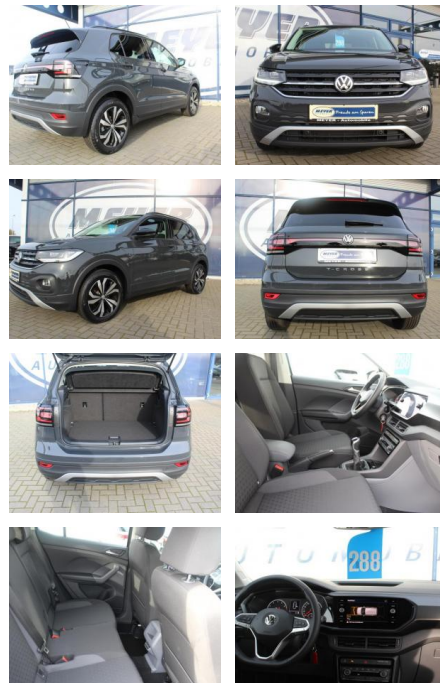

AM35-21703 **Angebotsnr.:**

Erstzulassung:	Kilometer:	Farbe:	Leistung:	Kraftstoffart:
05.06.2020	8.391		85 kW / 116 PS	Benzin

PREIS
25.690 €

FINANZIERUNGSBEISPIEL

Laufzeit: 72 Monate Anzahlung: 25 %
Basis-Finanzierung:* Mtl. Rate:
Zielraten-Finanzierung:** **218 €**