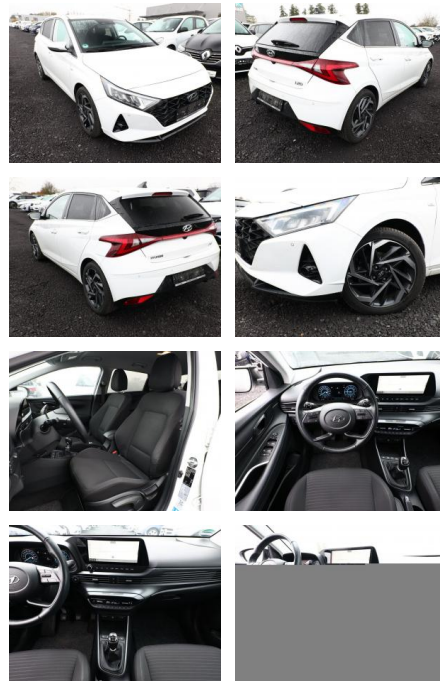

AT27-GW-ABO **Angebotsnr.:**

Erstzulassung:	Kilometer:	Farbe:	Leistung:	Kraftstoffart:
04.02.2021	40.000	Diverse	88 kW / 120 PS	Benzin

PREIS
18.120 €

FINANZIERUNGSBEISPIEL
Laufzeit: 72 Monate Anzahlung: 25 %
Basis-Finanzierung:* Mtl. Rate:
Zielraten-Finanzierung:** **153 €**