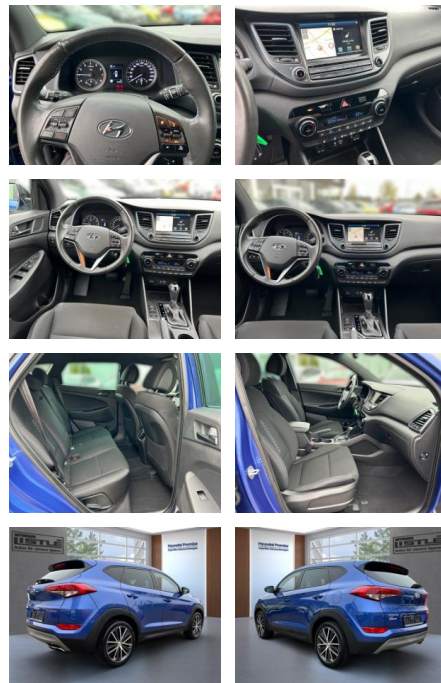

Autohaus Süd N. Klappert und Mitarbeiter GmbH
Daimlerstraße 12 - 25337 Elmshorn - Tel.: 04121 / 79100

Ihr Ansprechpartner

Herr Stefan Klappert
E-Mail: sk@autohaus-sued.de
Telefon: 04121 79100

Hyundai Tucson Passion 2WD 1.6 Navi

AL33-J695867 Angebotsnr.:

Erstzulassung:	Kilometer:	Farbe:	Leistung:	Kraftstoffart:
01.08.2018	92.350		130 kW / 177 PS	Benzin

PREIS
23.860 €

FINANZIERUNGSBEISPIEL
Laufzeit: 72 Monate   Anzahlung: 25 %
Basis-Finanzierung:*   Mtl. Rate:
Zielraten-Finanzierung:** **202 €**

* Basisfinanzierung: Anzahlung: 5.965 Euro, Laufzeit: 72 Monate, Nettodarlehen: 17.895 Euro, Gesamtbetrag: 28.149 Euro, Zinssätze: 7.71% Sollz. (gebunden), 7.99% eff.
** Zielratenfinanzierung: Anzahlung: 5.965 Euro, Laufzeit: 72 Monate, Nettodarlehen: 17.895 Euro, Zielrate: 11.930 Euro, Gesamtbetrag: 29.818 Euro, Zinssätze: 7.71% Sollz. (gebunden), 7.99% eff.,

Vermittlung für: Santander Consumer Bank
Repräsentatives Beispiel gem. § 17 Abs. 4 PAngV. Diese Finanzierungsangebote sind Beispiele. Gerne ermitteln wir für Sie Ihr individuelles Angebot.

Ausstattung

Weiteres

- Getriebe
- Automatik
- Technik
- Bordcomputer
- Assistenten
- Totwinkel-Assistent
- Verkehrszeichenerkennung
- Regensensor
- Lichtsensor
- Berganfahrassistent
- Bergabfahrassistent
- Spurhalteassistent
- Komfort
- Servolenkung
- Zentralverriegelung
- Elektrischer Fensterheber
- Sitzheizung
- Elektrische Aussenspiegel
- Teilbare Ruedcksitzlehne
- Tempomat

- Park Distance Control
- Multifunktionslenkrad
- Innenspiegel autom. abblendbar
- Mittelarmlehne
- Innenraumfilter
- Lenksaeule einstellbar
- Lordosenstütze
- Lederlenkrad
- Geschwindigkeitsbegrenzungsanlage
- Klimaautomatik-2-Zonen
- Sicht
- LED-Tagfahrlicht
- LED-Rueckleuchten
- Nebelscheinwerfer
- Scheinwerferregulierung
- Colorverglasung
- Aussenspiegel beheizbar
- Rückfahrkamera
- Sicherheit
- ABS
- Airbag

- Beifahrer-Airbag
- Wegfahrsperre
- Seitenairbags
- Alarmanlage
- ESP
- Antriebsschlupfregelung
- Reifendruckkontrolle
- Traktionskontrolle
- Kopfairbag
- Kindersitzbefestigung
- Pannenset
- Entertainment
- Navigationssystem
- Radio
- Telefonvorbereitung
- AUX-In
- USB-Anschluss
- Bluetooth
- Freisprecheinrichtung
- DAB
- Touchscreen

STÄNDIG ÜBER 15.000 FAHRZEUGE IM BESTAND!