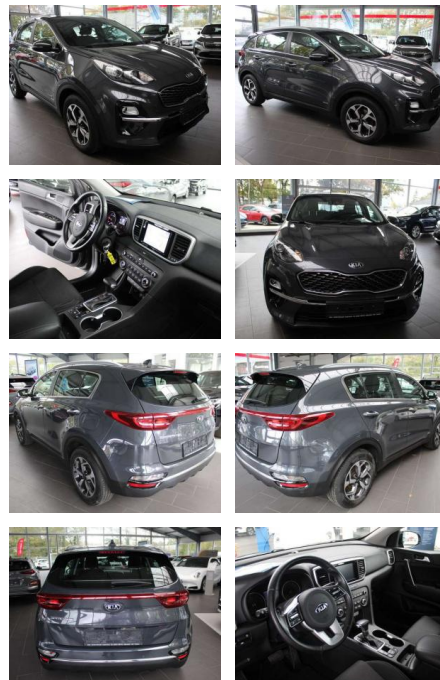

## Kia Sportage 1.6 CRDi Vision 4WD Autom.

SA14-803995 **Angebotsnr.:**

Erstzulassung:	Kilometer:	Farbe:	Leistung:	Kraftstoffart:	Verbr. komb.	CO2-Emission	CO2-Klasse (WLTP)
01.09.2019	86.150	Grau	100 kW / 136 PS	Benzin	5,1 l/100km	133 g/km	D

**PREIS**  
**21.790 €**