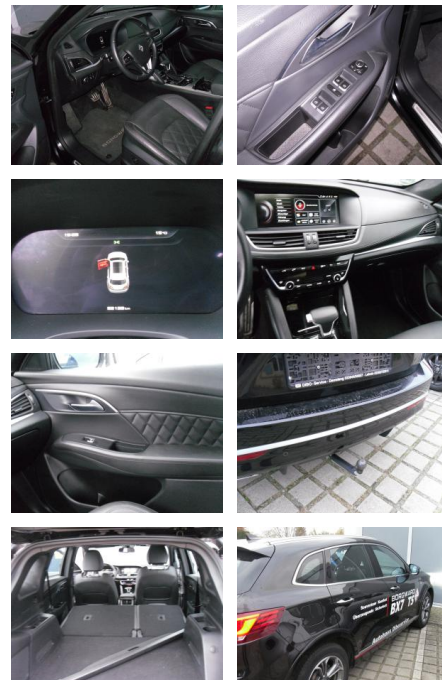

DS01-DB2910-~~337~~ Angebotsnr.:

Erstzulassung:	Kilometer:	Farbe:	Leistung:	Kraftstoffart:
10.08.2021	52.133	Schwarz	165 kW / 224 PS	Benzin

PREIS
25.920 €

FINANZIERUNGSBEISPIEL

Laufzeit: 72 Monate Anzahlung: 25 %
Basis-Finanzierung:* Mtl. Rate:
Zielraten-Finanzierung:** **220 €**