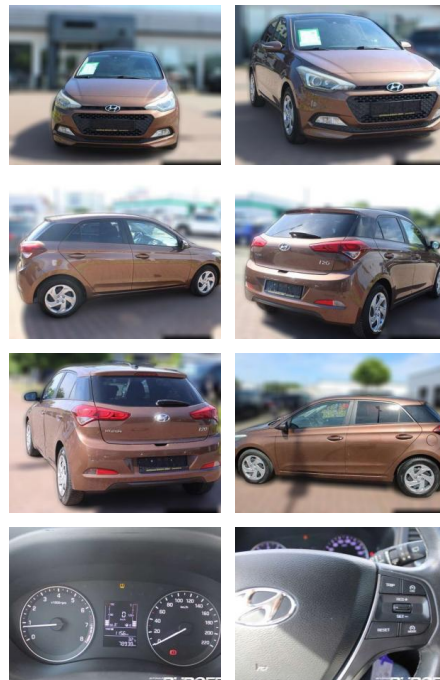

Ihr Ansprechpartner

Herr Peter Neumann
E-Mail: nfo@autohaus-sued.de
Telefon: 04121 79100

Autohaus Süd N. Klappert und Mitarbeiter GmbH
Daimlerstraße 12 - 25337 Elmshorn - Tel.: 04121 / 79100

Hyundai i20 Intro Edition 1.2 Panorama SHZ

CB01-Z005235Angebotsnr.:

Erstzulassung:	Kilometer:	Farbe:	Leistung:	Kraftstoffart:
01.03.2015	78.938	Braun	62 kW / 84 PS	Benzin

PREIS
10.020 €

FINANZIERUNGSBEISPIEL
Laufzeit: 72 Monate Anzahlung: 25 %
Basis-Finanzierung:* Mtl. Rate:
Zielraten-Finanzierung:** Mtl. Rate: **85 €**