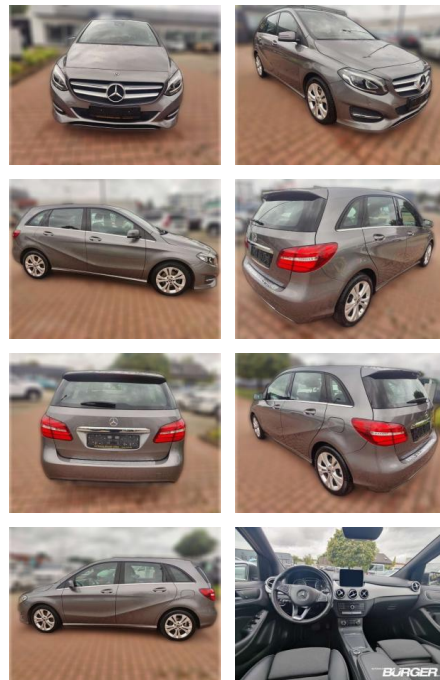

Autohaus Süd N. Klappert und Mitarbeiter GmbH
Daimlerstraße 12 - 25337 Elmshorn - Tel.: 04121 / 79100

Ihr Ansprechpartner

Herr Stefan Klappert
E-Mail: sk@autohaus-sued.de
Telefon: 04121 79100

Mercedes-Benz B 200 Urban Style Edition 8-Fach

CB01-J496948 Angebotsnr.:

| Erstzulassung: | Kilometer: | Farbe: | Leistung: | Kraftstoffart: |
|----------------|------------|--------|-----------------|----------------|
| 01.05.2018 | 96.200 | grau | 115 kW / 156 PS | Benzin |