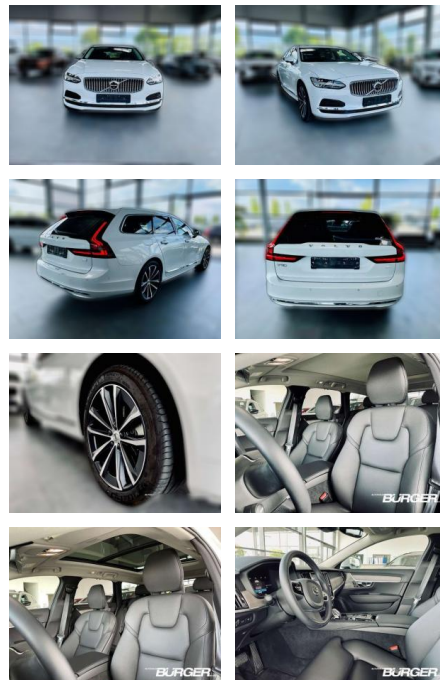

CB01-A78941 Angebotsnr.:

Erstzulassung:	Kilometer:	Farbe:	Leistung:	Kraftstoffart:
01.12.2021	33.941	Weiß	288 kW / 392 PS	Benzin

PREIS
51.430 €

FINANZIERUNGSBEISPIEL
 Laufzeit: 72 Monate Anzahlung: 25 %
 Basis-Finanzierung:* Mtl. Rate:
 Zielraten-Finanzierung:** **436 €**