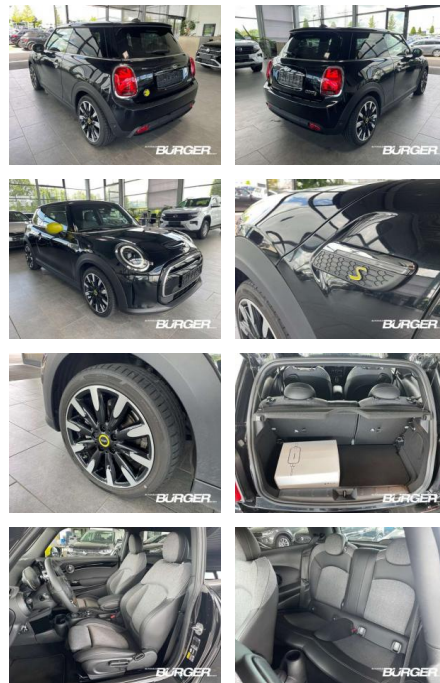

CB01-A312 **Angebotsnr.:**

AUTOHAUS BÜRGER - JETZT 2x in NRW -
Bitte halten Sie vorab Rücksprache mit unserem Verkaufsteam, an welchem Standort sich Ihr Fahrzeug befindet.
AUTO ROLL Autohaus Bürger GmbH · Zum Pier 56 · 44536 Lünen · 0231 - 9818 9339 · www.ahcb.de
Auto Roll GmbH · Donnerwenge 2 · 57439 Attendorn · 02722 - 632 510 · www.auto-roll.de

| | | | | |
|-----------------------|-------------------|---------------|------------------|-----------------------|
| Erstzulassung: | Kilometer: | Farbe: | Leistung: | Kraftstoffart: |
| 01.05.2023 | 5.900 | Schwarz | 135 kW / 184 PS | Elektro |