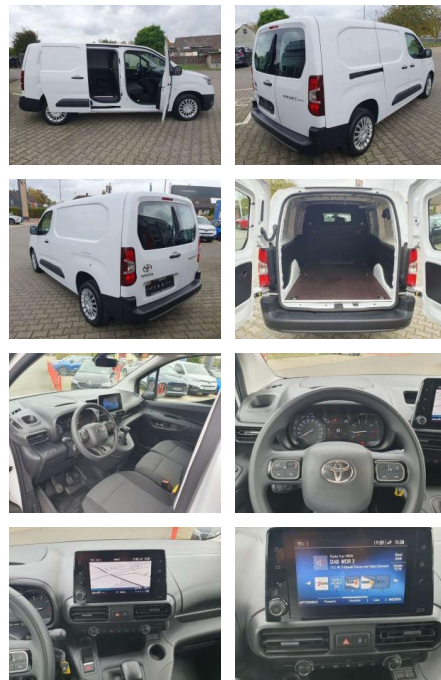

BG05-43_1727Angebotsnr.:

Erstzulassung:	Kilometer:	Farbe:	Leistung:	Kraftstoffart:	Verbr. komb.	CO2-Emission	CO2-Klasse (WLTP)
01.07.2023	48.300	Weiß	75 kW / 102 PS	Benzin	5,9 l/100km	155 g/km	E

PREIS
24.430 €