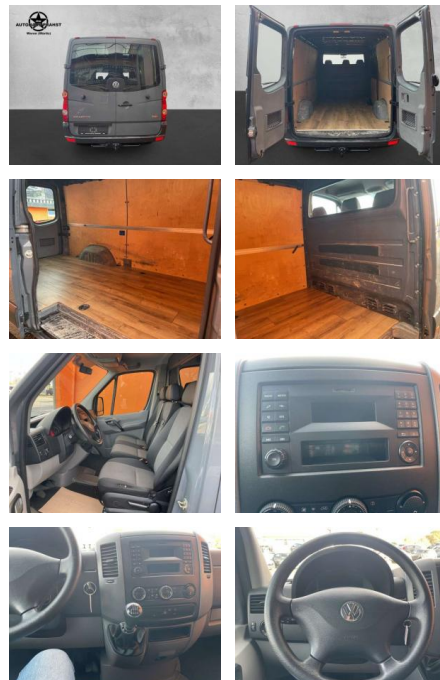

## Volkswagen Crafter Crafter Kasten 35 L2H1 Klima

AP38-2008910 Angebotsnr.:

Erstzulassung:	Kilometer:	Farbe:	Leistung:	Kraftstoffart:
01.11.2015	110.600	Grau	100 kW / 136 PS	Benzin

**PREIS**  
**17.260 €**

## Ausstattung