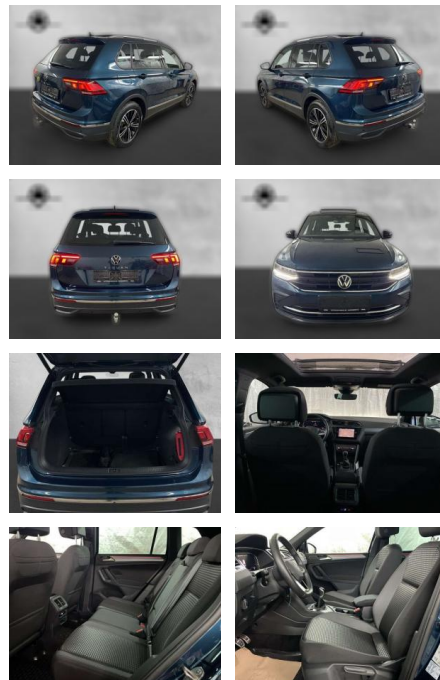

AP38-4288810 Angebotsnr.:

| Erstzulassung: | Kilometer: | Farbe: | Leistung: | Kraftstoffart: | Verbr. komb. | CO2-Emission | CO2-Klasse (WLTP) |
|----------------|------------|--------|----------------|----------------|--------------|--------------|-------------------|
| 01.02.2023 | 15.650 | Blau | 96 kW / 131 PS | Benzin | 6,7 l/100km | 153 g/km | E |