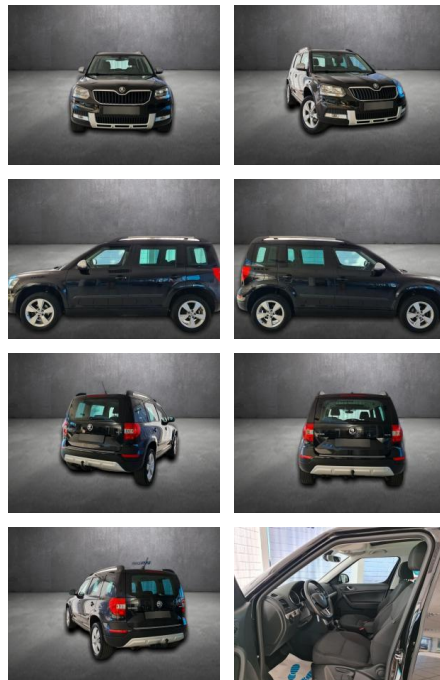

AH90-29763-128 **Angebotsnr.:**

Erstzulassung:	Kilometer:	Farbe:	Leistung:	Kraftstoffart:	Verbr. komb.	CO2-Emission	CO2-Klasse (WLTP)
26.11.2016	96.184	Diverse	92 kW / 125 PS	Benzin	5,8 l/100km	134 g/km	