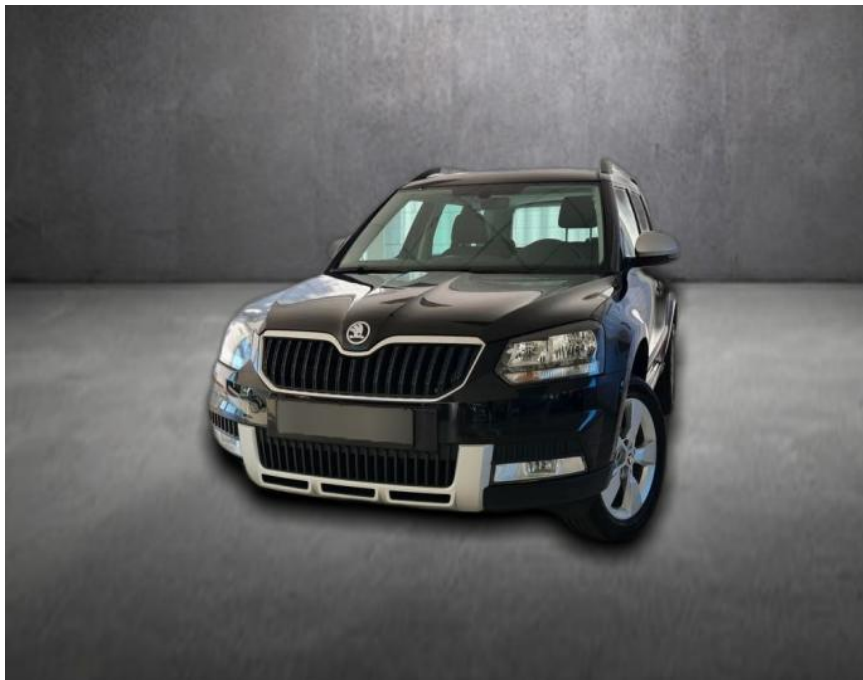

AH90-29763-128 **Angebotsnr.:**

Erstzulassung:	Kilometer:	Farbe:	Leistung:	Kraftstoffart:	Verbr. komb.	CO2-Emission	CO2-Klasse (WLTP)
26.11.2016	96.184	Diverse	92 kW / 125 PS	Benzin	5,8 l/100km	134 g/km	