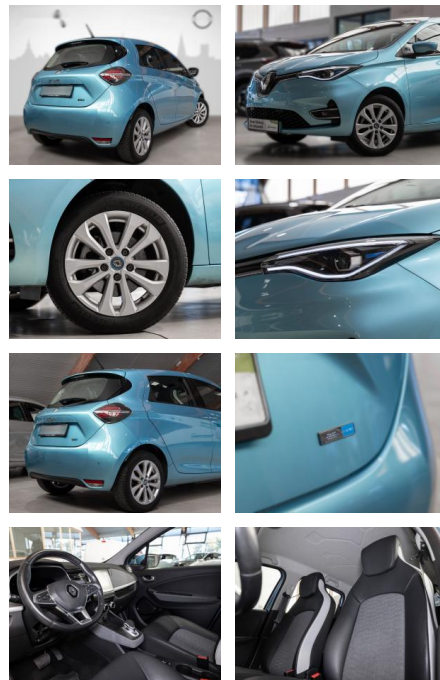

Autohaus Süd N. Klappert und Mitarbeiter GmbH
Daimlerstraße 12 - 25337 Elmshorn - Tel.: 04121 / 79100

Ihr Ansprechpartner

Herr Stefan Klappert
E-Mail: sk@autohaus-sued.de
Telefon: 04121 79100

Renault ZOE Experience R110 ZE 50 (mit

RS04-16069 **Angebotsnr.:**

Erstzulassung:	Kilometer:	Farbe:	Leistung:	Kraftstoffart:	Reichweite elektr. (WLTP)
26.10.2020	36.530	Diverse	80 kW / 109 PS	Elektro	0 km

PREIS
16.280 €

FINANZIERUNGSBEISPIEL
Laufzeit: 72 Monate   Anzahlung: 25 %
Basis-Finanzierung:*   Mtl. Rate:
Zielraten-Finanzierung:** **138 €**

* Basisfinanzierung: Anzahlung: 4.070 Euro, Laufzeit: 72 Monate, Nettodarlehen: 12.210 Euro, Gesamtbetrag: 19.207 Euro, Zinssätze: 7.71% Sollz. (gebunden), 7.99% eff.
** Zielratenfinanzierung: Anzahlung: 4.070 Euro, Laufzeit: 72 Monate, Nettodarlehen: 12.210 Euro, Zielrate: 8.140 Euro, Gesamtbetrag: 20.345 Euro, Zinssätze: 7.71% Sollz. (gebunden), 7.99% eff.,

Vermittlung für: Santander Consumer Bank
Repräsentatives Beispiel gem. § 17 Abs. 4 PAngV. Diese Finanzierungsangebote sind Beispiele. Gerne ermitteln wir für Sie Ihr individuelles Angebot.

Ausstattung

Sicherheit

- Reifendruckkontrollsystem
- Spurhalteassistent

Multimedia

- USB
- Verkehrszeichenerkennung
- Sprachsteuerung
- Touchscreen

Komfort

- Berganfahrassistent
- Beheizbares Lenkrad
- Lederlenkrad

Weiteres

- **Ausstattungsapakete:**
- **Geschwindigkeits-Regelanlage (Tempomat): Lenkrad (Leder) mit Multifunktion**
- Audiobedienung am Lenkrad
- Geschwindigkeits-Begrenzeranlage

- **Multimedia-System Easy Link (Touchscreen 7"):** Audio-/Radio-Fernbedienung am Lenkrad
- USB-Anschluss inkl. AUX-IN-Anschluss (Plug & Music)
- Freisprecheinrichtung (Bluetooth) mit Sprachsteuerung
- Radioempfang digital (DAB+)
- **Visio-Paket: Rückfahrkamera**
- Nebelscheinwerfer LED
- Einparkhilfe vorn und hinten
- **Winter-Paket: Sitzheizung vorn**
- Lenkrad heizbar
- **Lenkrad (Leder) Weitere Ausstattungen:**
- ***Getriebe**
- Automatik
- ***Technik**
- Bordcomputer
- Volldigitales Kombiinstrument
- ***Assistenten**
- Verkehrszeichenerkennung

- Regensensor
- Fernlichtassistent
- Lichtsensor
- Berganfahrassistent
- Spurhalteassistent
- Spurwechselassistent
- ***Komfort**
- Klimaanlage
- Servolenkung
- Zentralverriegelung
- Elektrischer Fensterheber
- Sitzheizung
- Elektrische Aussenspiegel
- Tempomat
- Multifunktionslenkrad
- Keyless Go Startfunktion
- Lenksaeule einstellbar
- ParkDistanceControl vorne und hinten
- Lederlenkrad
- Geschwindigkeitsbegrenzungsanlage
- ***Sicht**

STÄNDIG ÜBER 15.000 FAHRZEUGE IM BESTAND!