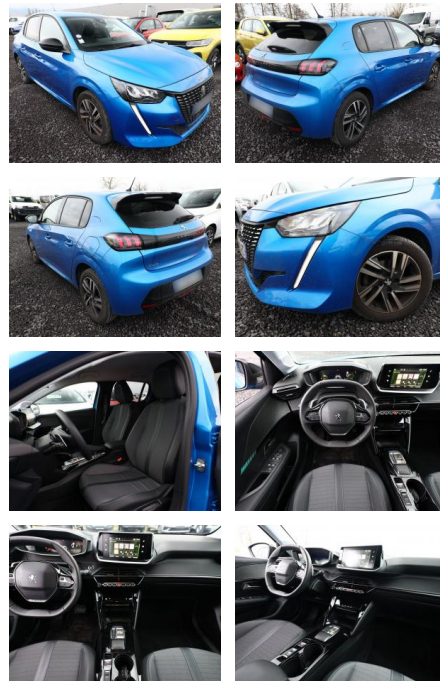

AT27-GW-ABO **Angebotsnr.:**

Erstzulassung:	Kilometer:	Farbe:	Leistung:	Kraftstoffart:
31.08.2022	25.100	Blau	74 kW / 101 PS	Benzin

PREIS
18.110 €

FINANZIERUNGSBEISPIEL
Laufzeit: 72 Monate Anzahlung: 25 %
Basis-Finanzierung:* Mtl. Rate:
Zielraten-Finanzierung:** **153 €**