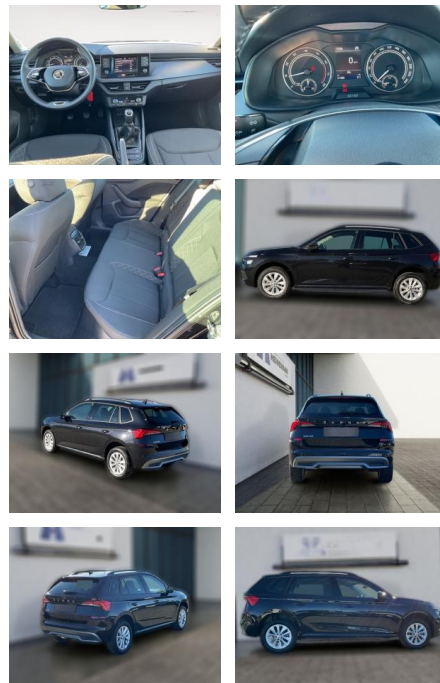

Autohaus Süd N. Klappert und Mitarbeiter GmbH
Daimlerstraße 12 - 25337 Elmshorn - Tel.: 04121 / 79100

Ihr Ansprechpartner

Herr Stefan Klappert
E-Mail: sk@autohaus-sued.de
Telefon: 04121 79100

Skoda Kamiq 1.0 TSI Ambition Sitzheizung PDC

HE03-ZK12452 Angebotsnr.:

VERKAUFT

Erstzulassung:	Kilometer:	Farbe:	Leistung:	Kraftstoffart:
01.12.2023	21.486	Diverse	70 kW / 95 PS	Benzin

PREIS
23.810 €

FINANZIERUNGSBEISPIEL

Laufzeit: 72 Monate   Anzahlung: 25 %
Basis-Finanzierung:*   Mtl. Rate:
Zielraten-Finanzierung:** **202 €**

* Basisfinanzierung: Anzahlung: 5.953 Euro, Laufzeit: 72 Monate, Nettodarlehen: 17.858 Euro, Gesamtbetrag: 28.091 Euro, Zinssätze: 7.71% Sollz. (gebunden), 7.99% eff.
** Zielratenfinanzierung: Anzahlung: 5.953 Euro, Laufzeit: 72 Monate, Nettodarlehen: 17.858 Euro, Zielrate: 11.905 Euro, Gesamtbetrag: 29.756 Euro, Zinssätze: 7.71% Sollz. (gebunden), 7.99% eff.,

Vermittlung für: Santander Consumer Bank
Repräsentatives Beispiel gem. § 17 Abs. 4 PAngV. Diese Finanzierungsangebote sind Beispiele. Gerne ermitteln wir für Sie Ihr individuelles Angebot.

Ausstattung

Sicherheit

- PDC Park Distance Control hinten
- Anti-Blockiersystem ABS
- Antischlupfregelung ASC+T
- elektronische Stabilitätskontrolle (ESP / DSP)
- Servolenkung
- Wegfahrsperrung
- Kindersitzbefestigung
- PDC Park Distance Control vorne

Multimedia

- Radio
- Bluetooth

Komfort

- Zentralverriegelung
- Bordcomputer

Interieur

- Multifunktionslenkrad

- el. Fensterheber
- Sitzheizung

Exterieur

- Leichtmetallfelgen
- metallic

Umwelt

- Partikelfilter

Weiteres

- Lichtsensor
- elektrische Aussenspiegel
- Start Stop Automatik
- Nichtraucher
- Sunset
- Sitze: Beheizbare Vordersitze
- Parksensoren vorn
- LED-Abblendlicht und Fernlicht
- Lackierung: Perleffekt
- Ebener Ladeboden im Kofferraum

- Anhängerzugvorrichtung Vorbereitung
- Fahrlichtassistent (Easy Light Assist)
- Fensterheber elektrisch hinten
- Fensterheber elektrisch vorn
- up/down
- Frontradarassistent inkl. City-Notbremsfu
- Multikollisionsbremse
- Spurhalteassistent (Lane Assist)
- Skoda Care Connect
- Klimaanlage
- Parksensoren hinten
- LED Heckleuchten
- LED Kennzeichenbeleuchtung
- LED Tagfahrlicht
- Lenkrad: Multifunktionslederlenkrad
- Radiozubehör: Digitaler Radioempfang DAB
- Allwetterreifen
- Reifendrucküberwachung
- Ablagen
- Airbag Fahrer- und

STÄNDIG ÜBER 15.000 FAHRZEUGE IM BESTAND!