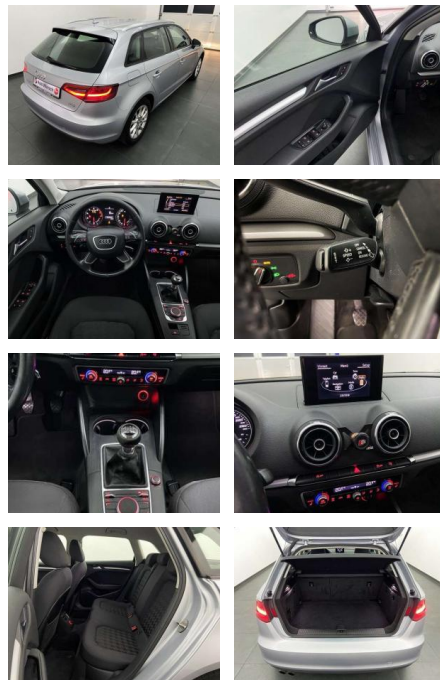

AW48-0339_14Angebotsnr.:

Erstzulassung:	Kilometer:	Farbe:	Leistung:	Kraftstoffart:
01.11.2014	178.425	Silber	92 kW / 125 PS	Benzin

PREIS
10.670 €

FINANZIERUNGSBEISPIEL
Laufzeit: 72 Monate Anzahlung: 25 %
Basis-Finanzierung:* Mtl. Rate:
Zielraten-Finanzierung:** Mtl. Rate: **90 €**

- Anti-Blockiersystem ABS

Multimedia

- Radio

Weiteres

- Lackierung: Metallic Rad: Aluminium
- Gußräder (4 Stück) im ""10-Speichen-Design"" 6
- 5 J x 16 mit Reifen 205/55 R 16
- Geschwindigkeitsregelanlage Xenon Plus Paket Licht - blendfreie Beleuchtung des Fahrzeuginnenraums in energiesparender und langlebiger LED-Technologie
- bestehend aus: - Innenraumleuchten vorn und hinten
- inklusive Leseleuchten - Make-up-Spiegel für Fahrer und Beifahrer - beleuchteten Getränkehalter - Einstiegs- und Fußraumbeleuchtung vorn und hinten