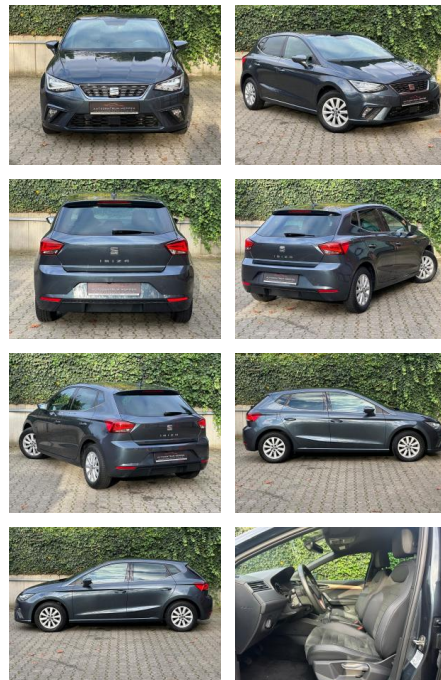

Autohaus Süd N. Klappert und Mitarbeiter GmbH
Daimlerstraße 12 - 25337 Elmshorn - Tel.: 04121 / 79100

Ihr Ansprechpartner

Herr Stefan Klappert
E-Mail: sk@autohaus-sued.de
Telefon: 04121 79100

Seat Ibiza 1.0 TSI Xcellence *Led*Rückfahrkamera...

AM65-KK2410-~~Angabe~~...

Erstzulassung: 05.11.2019 **Kilometer:** 55.000 **Farbe:** **Leistung:** 70 kW / 95 PS **Kraftstoffart:** Benzin

PREIS
17.470 €

FINANZIERUNGSBEISPIEL
Laufzeit: 72 Monate Anzahlung: 25 %
Basis-Finanzierung:* Mtl. Rate:
Zielraten-Finanzierung:** **148 €**