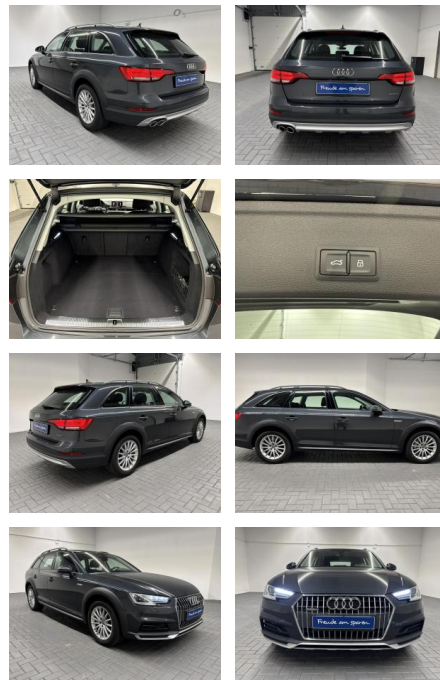

AM35-29268 **Angebotsnr.:**

Erstzulassung:	Kilometer:	Farbe:	Leistung:	Kraftstoffart:
30.07.2018	86.980		140 kW / 190 PS	Diesel

PREIS
34.270 €

FINANZIERUNGSBEISPIEL
Laufzeit: 72 Monate Anzahlung: 25 %
Basis-Finanzierung:* Mtl. Rate:
Zielraten-Finanzierung:** **290 €**