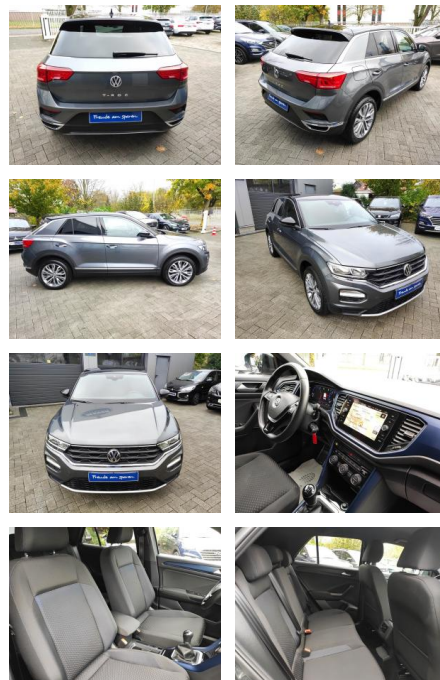

AM35-29302 **Angebotsnr.:**

Erstzulassung:	Kilometer:	Farbe:	Leistung:	Kraftstoffart:
06.05.2021	52.240		110 kW / 150 PS	Benzin

PREIS
28.150 €

FINANZIERUNGSBEISPIEL
 Laufzeit: 72 Monate Anzahlung: 25 %
 Basis-Finanzierung:* Mtl. Rate:
 Zielraten-Finanzierung:** **238 €**