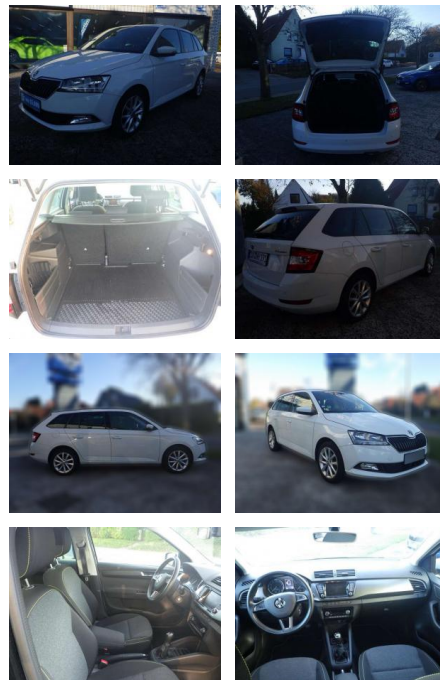

AB85-97974 **Angebotsnr.:**

VERKAUFT

Erstzulassung:	Kilometer:	Farbe:	Leistung:	Kraftstoffart:
01.08.2019	99.500	Weiß	55 kW / 75 PS	Benzin

PREIS
12.720 €

FINANZIERUNGSBEISPIEL

Laufzeit: 72 Monate Anzahlung: 25 %
Basis-Finanzierung:* Mtl. Rate:
Zielraten-Finanzierung:** **108 €**